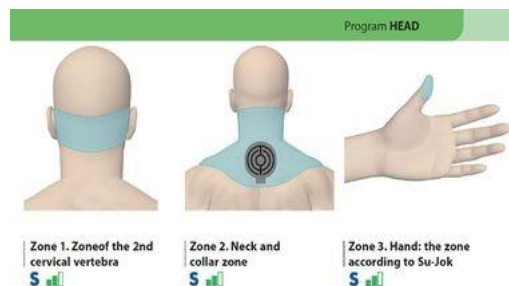

Einladung:

Intensiv Schulung zur optimalen Nutzung der Dia Dens Geräte

Samstag ,09.07. 2022 – Beginn 14.00 Uhr bis ca. 18.00 Uhr

ORT: Hotel Mohren, Grenzen 4, 88416 Ochsenhausen Gebühr: 20 €

Willst du dich, deine Familie, deine Patienten optimal mit dem DENAS-Gerät behandeln? Hier bekommst du Wissen, das du direkt umsetzen kannst.

Dynamische Elektro Neuro Adaptive Stimulation – was das ist, wie sie wirkt, was sie kann

- Wie du die Einstellungen am Gerät deinen Bedürfnissen anpasst
- wofür du die Programme und Frequenzen einsetzen kannst
- MED: Prophylaxe und Konstitutionsstärkung
- Welche Regeln du bei der Behandlung beachten solltest
- Wo du behandelst und wie du die Behandlungspunkte findest
- Reflexpunkte der Hand: das SuJok-System
- Wie du die DENAS -Wirkung verbessern und verlängern kannst
- Schmerzfrei werden mit DENAS
- wie du akute Beschwerden und wie du chronische Erkrankungen behandeln kannst