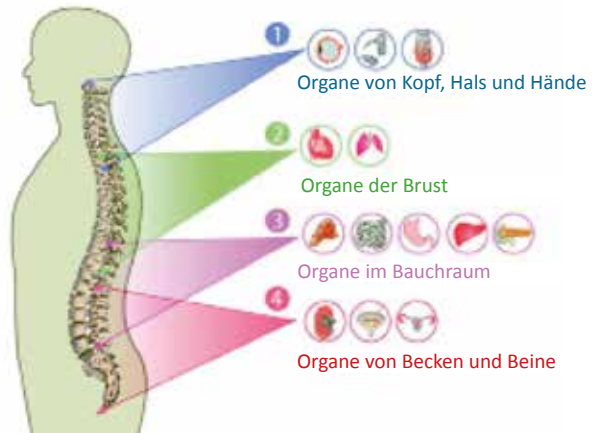

DENAS Vertebra Wirbelmatte 2

zur Behandlung akuter und chronischer Schmerzen im Rückenbereich

Verkaufspreis 2.390 €

Die 48 Elektroden stimulieren in gewisser Reihenfolge, bestimmter Geschwindigkeit und Frequenz die gewählten Bereiche. Man spürt eine Art „Wellenbewegung“ welche an eine Massage erinnert- doch eben eine Elektroimpulsmassage!

Ihr Rücken wird es Ihnen danken!!

Anwendung bei:

- chronischen und akuten Schmerzen
- Erkrankung der Wirbelsäule, der Gelenke, der Muskulatur
- Osteoporose und Bandscheibenvorfall
- Funktionsstörungen bei Organerkrankungen
- Rehabilitation nach akuten Krankheiten, Operationen und Verletzungen
- Stärkung der Anpassungsfähigkeit z. B. bei Stress, chronische Müdigkeit
- Funktionsstörungen und Muskelschmerzen durch körperliche Überanstrengung
- Schlafstörungen, psycho-emotionale Instabilität, sexuelle Funktionsstörungen

Ihre Vorteile:

- 5 verschiedene Behandlungsprogramme
- auf verschiedene Zonen am Rücken einstellbar
- betäubende Wirkung bei Notfällen
- einfache Anwendung
- für Therapeuten und Privatpersonen geeignet
- findet Ihre Problemzone und behandelt dort besonders intensiv